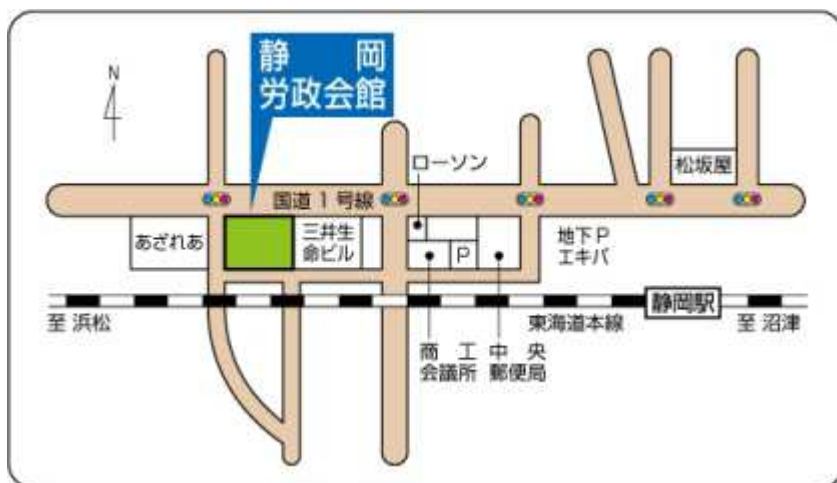

リニア新幹線沿線住民ネットワーク 全国交流集会

7/21 (月・休日) 午前10:00~12:30

静岡労政会館 5階

JR静岡駅北口より線路沿い西 徒歩5分

◆リニアの様々な問題についての討論

◆各地域の現状と活動報告

昼食弁当 注文承ります 600円 お茶つき

付近に食堂はたくさんありますが、混雑が予想されます。

ご注文は16日(水)までにFAXかメールでお願いします。

◆午後の講演会終了後、懇親会を計画しています 会費2,000円

南アルプス現地見学会

参加費:10,000円 ガイド付き 定員6名

静岡県で問題になっている残土置き場7ヶ所を回ります。この時期の南アルプスは山開きを終えて、登山客も多くなりますが、車で自由に入ることができないため、車をチャーターし現地に入ります。

7月22日(火)午前8時静岡駅発 午後7時静岡駅着予定