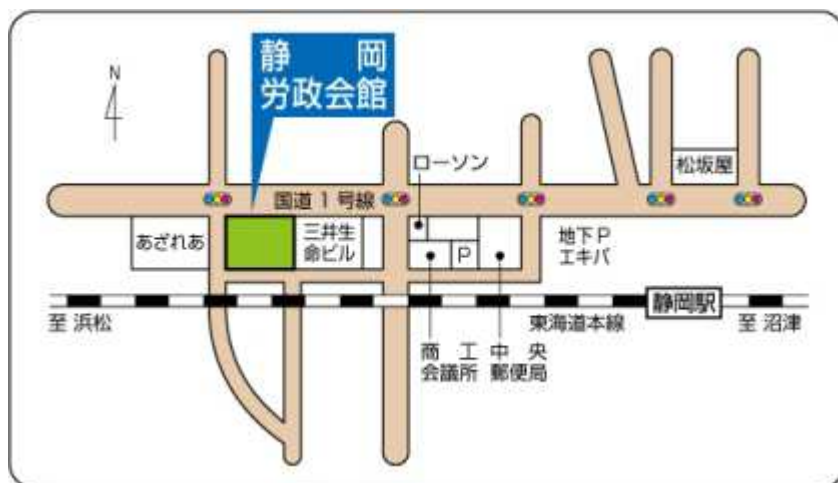

リニア新幹線沿線住民ネットワーク 全国交流集会

7/21 (月・休日) 午前10:00~12:30

静岡労政会館 5階

JR静岡駅北口より線路沿い西 徒歩5分

◆リニアの様々な問題についての討論

◆各地域の現状と活動報告

昼食弁当 注文承ります 600円 お茶つき

付近に食堂はたくさんありますが、混雑が予想されます。

ご注文は16日(水)までにFAXかメールでお願いします。

◆午後の講演会終了後、懇親会を計画しています 会費2,000円

南アルプス現地見学会

参加費:10,000円 ガイド付き 定員6名

静岡県で問題になっている残土置き場7ヶ所を回ります。この時期の南アルプスは山開きを終えて、登山客も多くなりますが、車で自由に入ることができないため、車をチャーターし現地に入ります。

7月22日(火)午前8時静岡駅発 午後7時静岡駅着予定